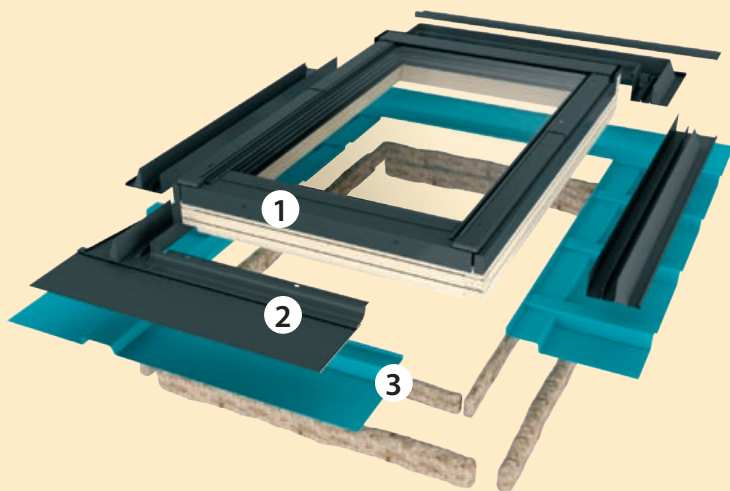

КОМПЛЕКТ

- 1 FTT U8 Thermo* або
  FTT U6 або
  FTP-V U5
- +
- 2 EHV-AT Thermo
- +
- 3 XDK (XDP+XDS)

ПОКУПЕЦЬ ОТРИМУЄ ПОДАРУНОК:

при купівлі комплекту **FTP-V U5 + EHV-AT Thermo + XDK**

- знижку – **25%** на штору **ARS I**

при купівлі комплекту **FTT U6 + EHV-AT Thermo+ XDK**

- знижку – **25%** на штору **ARF I** або **ARS I**

при купівлі комплекту **FTT U8 Thermo***

- знижку – **25%** на маркізу **AMZ I** або
на штору **ARF I** або
на штору **ARS I**

*в комплект входить: FTT U8 Thermo + EHV-AT Thermo + XDP