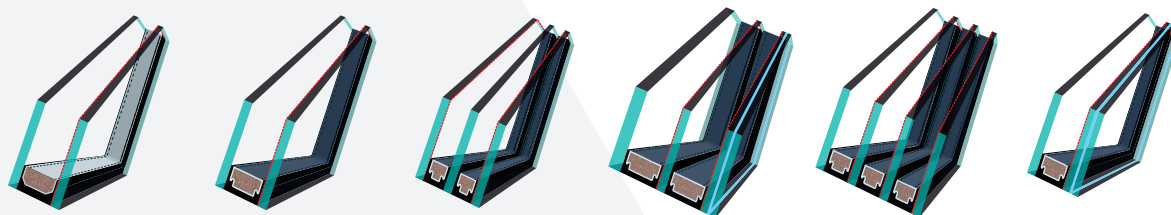

СКЛОПАКЕТИ

	U2	U3	U5	U6	U8	P2
	Енергозберігаючий	Енергозберігаючий	Суперенергозберігаючий	Суперенергозберігаючий	Пасивний	Антисламний
	1,1 W/m²K	1,0 W/m²K	0,5 W/m²K	0,5 W/m²K	0,3 W/m²K	1,0 W/m²K
	0,64	0,53	0,46	0,47	0,48	0,45
	Однокамерний	Однокамерний	Двокамерний	Двокамерний	Трикамерний	Однокамерний
	+	+	+	+	+	+
	-	-	-	-	-	-
	Сталева	Тепла TGI	Тепла TGI	Тепла TGI	Тепла TGI	Тепла TGI
	-	-	-	+(клас P2A)	-	+(клас P2A)
	Аргон	Аргон	Криптон	Аргон	Криптон	Аргон