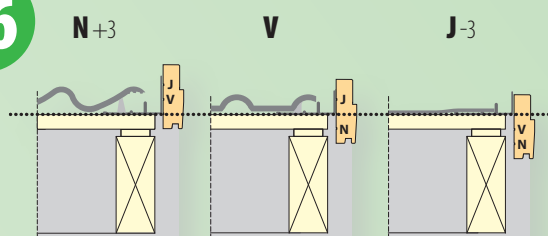

16

Три глибини монтажу дахового вікна (J, V, N)

17

Можливість монтажу на кроквах та латах

ПРОПОЗИЦІЯ РОКУ 2017

U8

4Н - 12 - 4НТ - 12 - 4НТ - 12 - 4НТ
трикамерний склопакет
товщина 52 мм

U6